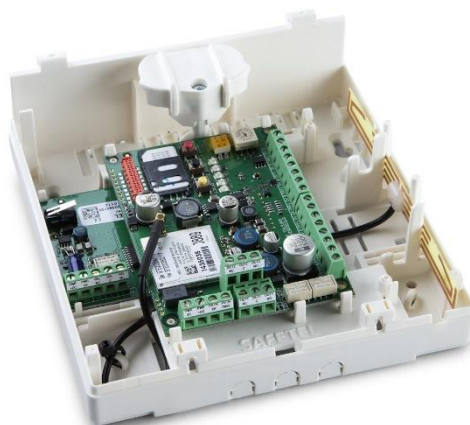

2G och 3G näten avvecklas

Arbetet med avvecklingen av 2G och 3G näten har redan påbörjats av Sveriges teleoperatörer och planeras vara helt klart under 2025. 2G och 3G nätet ersätts av 4G nätet och de som har larmsändare som inte stödjer 4G bör byta ut sin sändare snarast möjligt. Eftersom du är berörd bör du uppgradera din larmsändare med stöd för 4G nätet för att få en trygg och säker larmöverföring även i framtiden

Erbjudande:

- Migrering av befintlig larmsändare till ny Addsecure DC med 4G
- Registrering av den nya larmsändaren mot din larmcentral
- Demontering av befintlig larmsändare och montering av ny larmsändare
- Driftsättning och avprovning.

Pris: 7.900:- ex moms*

*Erbjudandet gäller inom Stockholms Stad. Utanför Stockholm debiteras resa utöver offertens pris. Om extra extern antenn krävs för bättre mottagning, tillkommer kostnad detta.

För att beställa enligt erbjudandet klicka [HÄR](#) så kommer du vårt kontaktformulär.

Ange texten ”**Migrering**” i meddelandefältet på vår hemsida så kontaktar vi er för att boka in bytet av larmsändaren.

Addsecure DC E-Medium